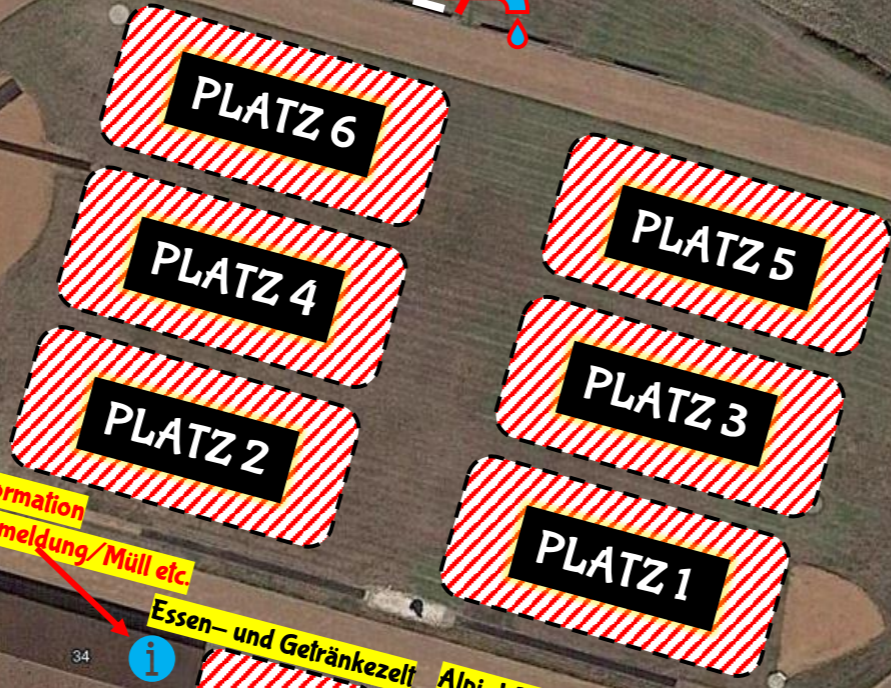

**Zeltplatz/  
Festivalgelände**

Spielplatz-Beim  
Sportplatz Meißenheim  
Vorübergehend  
geschlossen

**DUSCHE/ WC**  
Von 6 - 24 Uhr  
geöffnet

**Frühstück Samstag**  
Von 7:15 - 11 Uhr

**DRK**  
**Müll**

**NEU Information**  
Turnieranmeldung/Müll etc.

**Essen- und Getränkezelt**  
**Alpi-Weizenbrunnen**

**KEIN PARKPLATZ**

**Herzlich willkommen in Meißenheim**

**EINGANG**  
Abendveranstaltung

**Zufahrt Parkplatz**

**WC-Container**

**PKW-Parkplatz**  
Auf dem Festivalgelände  
darf nicht mehr geparkt  
werden. Alle PKWs müssen  
hier parken!

**Zufahrt Parkplatz**

**Feuerwehruzufahrt/Notausgang**

**Party-Location**

Reit- Renn- und  
Fahrverein...

Riedhof-Resort

Mühlstraße

Seniorenweg

Im Hellers...

platz

25

Blumenstra...

31